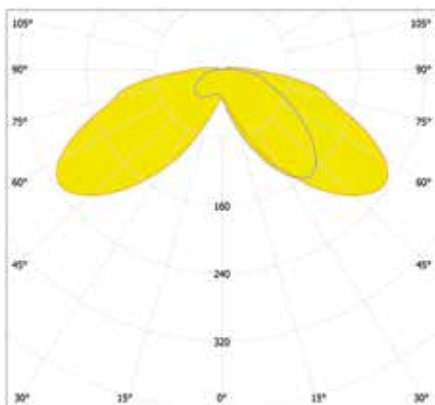

LEDSYSTEEM 4000K	LUMEN OUTPUT (LM) *	VERWACHTE LEVENSDUUR HR **
LED₂WELL	1600	100.000
LED₂WELL	2150	100.000
LED₂WELL	2750	100.000

* Voor een actueel lumen-vermogen overzicht kijkt u op: www.lightronics.nl

** L80 / F10

LICHTBRON OVERIG	VERMOGEN (W)
TC-L	1 of 2 x 18
TC-L	1 of 2 x 24
TC-L	1 of 2 x 36
HSE-I	1 x 50
HSE-I	1 x 70
HSE-E/HST	1 x 50
HSE-E/HST	1 x 70
Fitting	E27

TC-L 24 W	
Egem / Uh	2,4 lux / 0,3
Profiel	6 meter + 1 meter trottoir
Masthoogte	4 meter
Mastafstand	25 meter

L2WG4 - CODE 1 - 4000K - 1600 LM - 14W - (15 W BIJ 3000K)	
Egem / Uh	3,1 lux / 0,25
Profiel	6 meter + 1 meter trottoir
Masthoogte	4 meter
Mastafstand	25 meter

L2WG4 - CODE 7 - 4000K - 1600 LM - 14W - (15 W BIJ 3000K)	
Egem / Uh	3,0 Lux / 0,38
Profiel	6 meter + 1 meter trottoir
Masthoogte	4 meter
Mastafstand	25 meter

Code 1 - 4000K - 1600 lm