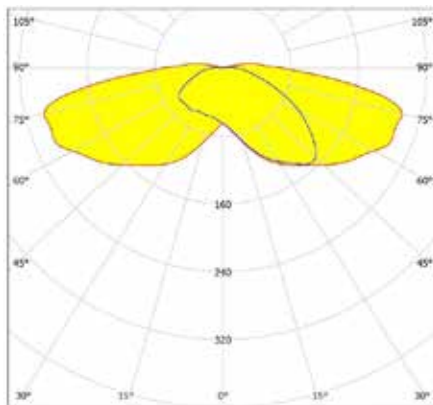

Code 7 - 4000K - 1600 lm

Productspecificaties

- lichtkap van polycarbonaat, ijsmotief
- bovenkap van polycarbonaat, door- en doorgekleurd zwart (RAL 9005) of grijs (RAL 7032)
- UniCliq-unit
- opzetmaat 60 mm
- massa: ± 8 kg (afhankelijk van uitvoering)
- windvangend oppervlak: ± 0,13 m²
- veiligheidsklasse I
- montage-, installatie- en onderhoudsvriendelijk
- spanning 230 / 240V, 50 Hz
- RA-waarde: > 70
- kleurtemperatuur neutraal wit (4000K)

Opties

- opalen lichtkap (niet mogelijk i.c.m. Comfort of Monowide spiegeloptiek)
- opzetmaat 76 mm
- andere RAL-kleur
- conische of verjongde mast, excl. Faget-kast
- dimbaar
- veiligheidsklasse II
- verschillende lensconfiguraties (alleen bij LED₂WELL)
- kleurtemperatuur warm wit (3000K)