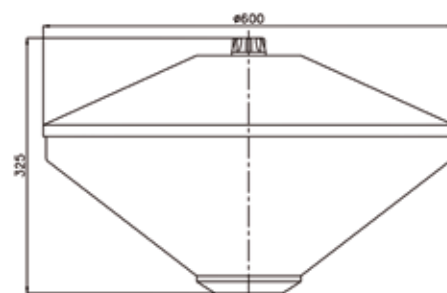

Lichtkap: UV-gestabiliseerd polycarbonaat

Lichtbron: LED, TC-L, HSE-I, HSE-E/HST

Classificatie: IP 65

Slagvastheid: IK 10

* optie

Afmetingen in mm:

STRAAT- EN TERREINVERLICHTING - FUNCTIONEEL

Technische specificaties

** L80 / F10

LICHTBRON OVERIG	VERMOGEN (W)
TC-L	1 of 2 x 18
TC-L	1 of 2 x 24
TC-L	1 of 2 x 36
HSE-I	1 x 50
HSE-I	1 x 70
HSE-E/HST	1 x 50
HSE-E/HST	1 x 70
Fitting	E27

TC-L 24 W	
Egem / Uh	2,4 lux / 0,3
Profiel	6 meter + 1 meter trottoir
Masthoogte	4 meter
Mastafstand	25 meter