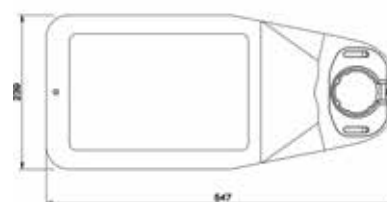

Behuizing: aluminium dubbelgecoat (RAL 9007, 9005 en 7016)

Lichtbron: LED

Classificatie: IP 66

Slagvastheid: IK 10 (aluminium behuizing)

Afmetingen in mm:

STRAAT- EN TERREINVERLICHTING - KOFFERARMATUUR

Technische specificaties

Productspecificaties

- kleurtemperatuur standaard neutraal wit (4000K) of warm wit (3000K)
- LED voorzien van lenzen-optiek
- massa: ± 6 kg (afhankelijk van uitvoering)
- mastbevestiging (afzonderlijke maststukken)
 - t.b.v mastdiameter 60 mm / 48 mm (zowel opschuif als opzet).
 - t.b.v. mastdiameter 76 mm (alleen opzet)
- montage-, installatie- en onderhoudsvriendelijk
- RA-waarde: > 70
- spanning: 230 / 240 V, 50 Hz
- tilthoek instelbaar instelbaar van 0 tot 15° (bij opzet 60 mm 0 tot 15°, bij opschuif 48/60 mm -15 tot 0°, bij opzet 76 mm 0 tot 10°)
- uitvoering standaard in 8, 16 of 32 LEDs
- veiligheidsklasse: I
- windvangend oppervlak: ± 0,01 m² (voorkant), ± 0,03 m² (zijkant)