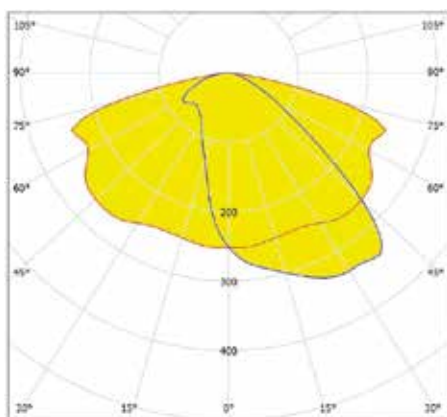

BRISA-L2WG4-LC-N 4000K 1800 LM 15 W (16 W BIJ 3000K)	BRISA-L2WG4-LC-O 4000K 2000 LM 17 W (18 W BIJ 3000K)
Egem / Uh	3,1 lux / 0,26	3,2 lux / 0,28
Masthoogte	6 m	6 m
Mastafstand	34 m	28 m
	BRISA-L2WG4-LC-R 4000K 2150 LM 18 W (19 W BIJ 3000K)	BRISA-L2WG4-LC-R 4000K 2300 LM 19 W (20 W BIJ 3000K)
Egem / Uh	3,0 lux / 0,29	3,0 lux / 0,29
Masthoogte	6 m	6 m
Mastafstand	28 m	28 m
	BRISA-L2WG4-LC-M 4000K 2150 LM 18 W (19 W BIJ 3000K)	BRISA-BIKE-L2WG4-LC-A2 4000K 1050 LM 13 W (14 W BIJ 3000K)
Egem / Uh	3,1 lux / 0,35	3,3 lux / 0,35
Masthoogte	6 m	4 m
Mastafstand	28 m	27 m

Productspecificaties

- kleurtemperatuur standaard neutraal wit (4000K) of warm wit (3000K)
- LED voorzien van lenzen-optiek
- massa: ± 6 kg (afhankelijk van uitvoering)
- mastbevestiging (afzonderlijke maststukken)
  - t.b.v mastdiameter 60 mm / 48 mm (zowel opschuif als opzet).
  - t.b.v. mastdiameter 76 mm (alleen opzet)
- montage-, installatie- en onderhoudsvriendelijk
- RA-waarde: > 70
- spanning: 230 / 240 V, 50 Hz
- tilthoek instelbaar instelbaar van 0 tot 15° (bij opzet 60 mm 0 tot 15°, bij opschuif 48/60 mm -15 tot 0°, bij opzet 76 mm 0 tot 10°)
- uitvoering standaard in 8, 16 of 32 LEDs
- veiligheidsklasse: I
- windvangend oppervlak: ± 0,01 m² (voorkant), ± 0,03 m² (zijkant)

Opties

- diverse dimopties mogelijk: Dali, Dimmer (geïntegreerd in driver), 1 - 10 V
- veiligheidsklasse II
- aluminium inzetstuk i.p.v. veiligheidsglas voor een hoger rendement

BRISA LC-N - 4000K - 1800 lm