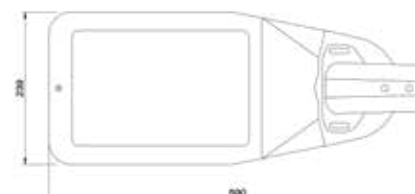

Behuizing: aluminium dubbelgecoat (RAL 9007, 9005 en 7016)

Lichtbron: LED

Classificatie: IP 66

Slagvastheid: IK 10 (aluminium behuizing)

Afmetingen in mm:

STRAAT- EN TERREINVERLICHTING - KOFFERARMATUUR

Technische specificaties

Productspecificaties

- kleurtemperatuur standaard neutraal wit (4000K) of warm wit (3000K)
- LED voorzien van lenzen-optiek
- massa: ± 6 kg (afhankelijk van uitvoering)
- mastbevestiging (afzonderlijke maststukken)
 - t.b.v mastdiameter 60 mm / 48 mm (zowel opschuif als opzet).
 - t.b.v. mastdiameter 76 mm (alleen opzet)
- montage-, installatie- en onderhoudsvriendelijk
- RA-waarde: > 70
- spanning: 230 / 240 V, 50 Hz
- tilthoek instelbaar instelbaar van 0 tot 15° (bij opzet 60 mm 0 tot 15°, bij opschuif 48/60 mm -15 tot 0°, bij opzet 76 mm 0 tot 10°)
- uitvoering standaard in 8, 16 of 32 LEDs
- veiligheidsklasse: I
- windvangend oppervlak: ± 0,01 m² (voorkant), ± 0,03 m² (zijkant)