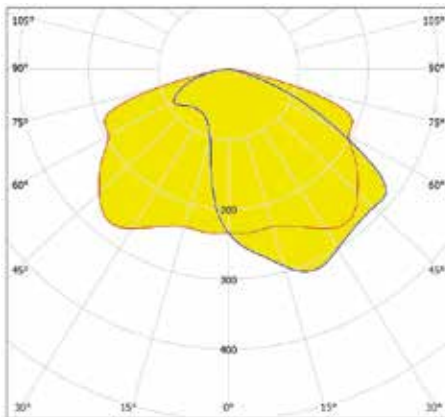

BRISA LC-O - 4000K - 2000 lm

Bezoek onze website voor de meest actuele informatie

www.lightronics.nl